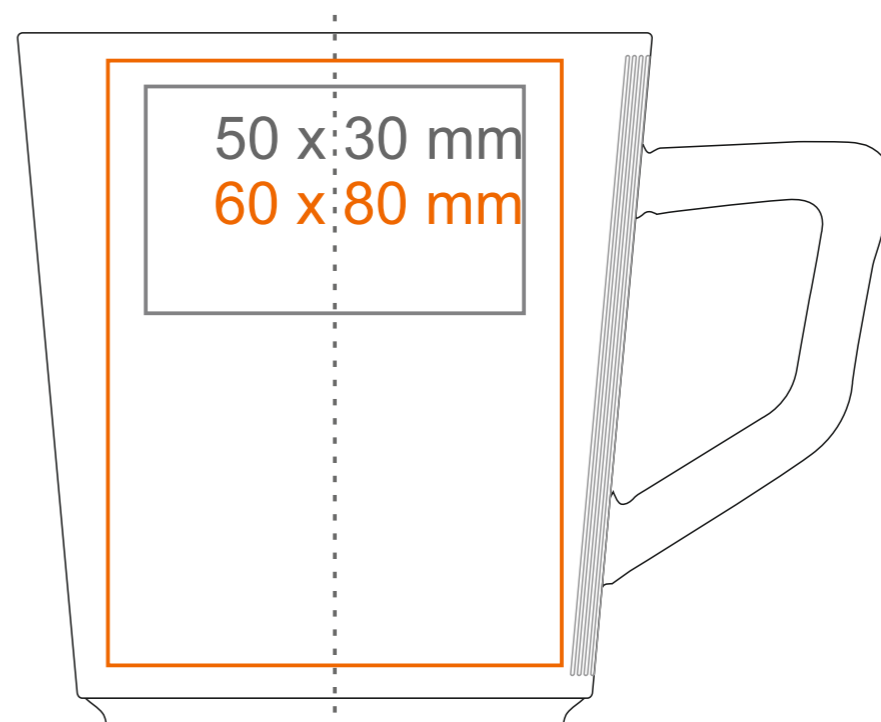

M554 **GROOVE**

280 ml / h: 92 mm / Ø 84 mm

Nadruk na uchu	50 x 9 mm
Nadruk wewnątrz na ściance	40 x 20 mm
Nadruk wewnątrz na dnie	Ø 35 mm
Nadruk od spodu	Ø 42 mm

*W przypadku projektów dla kalkomanii wybiegających poza standardową powierzchnię nadruku prosimy o kontakt z działem handlowym.