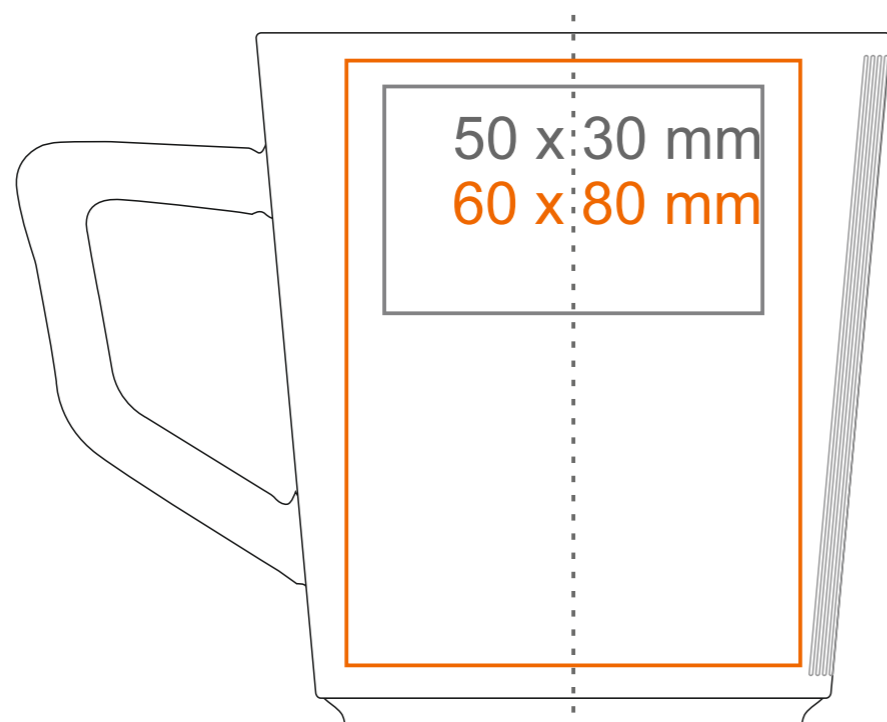

M554 **GROOVE**

280 ml / h: 92 mm / Ø 84 mm

Nadruk na uchu	50 x 9 mm
Nadruk wewnątrz na ściance	40 x 20 mm
Nadruk wewnątrz na dnie	Ø 35 mm
Nadruk od spodu	Ø 42 mm

*W przypadku projektów dla kalkomanii wybiegających poza standardową powierzchnię nadruku prosimy o kontakt z działem handlowym.