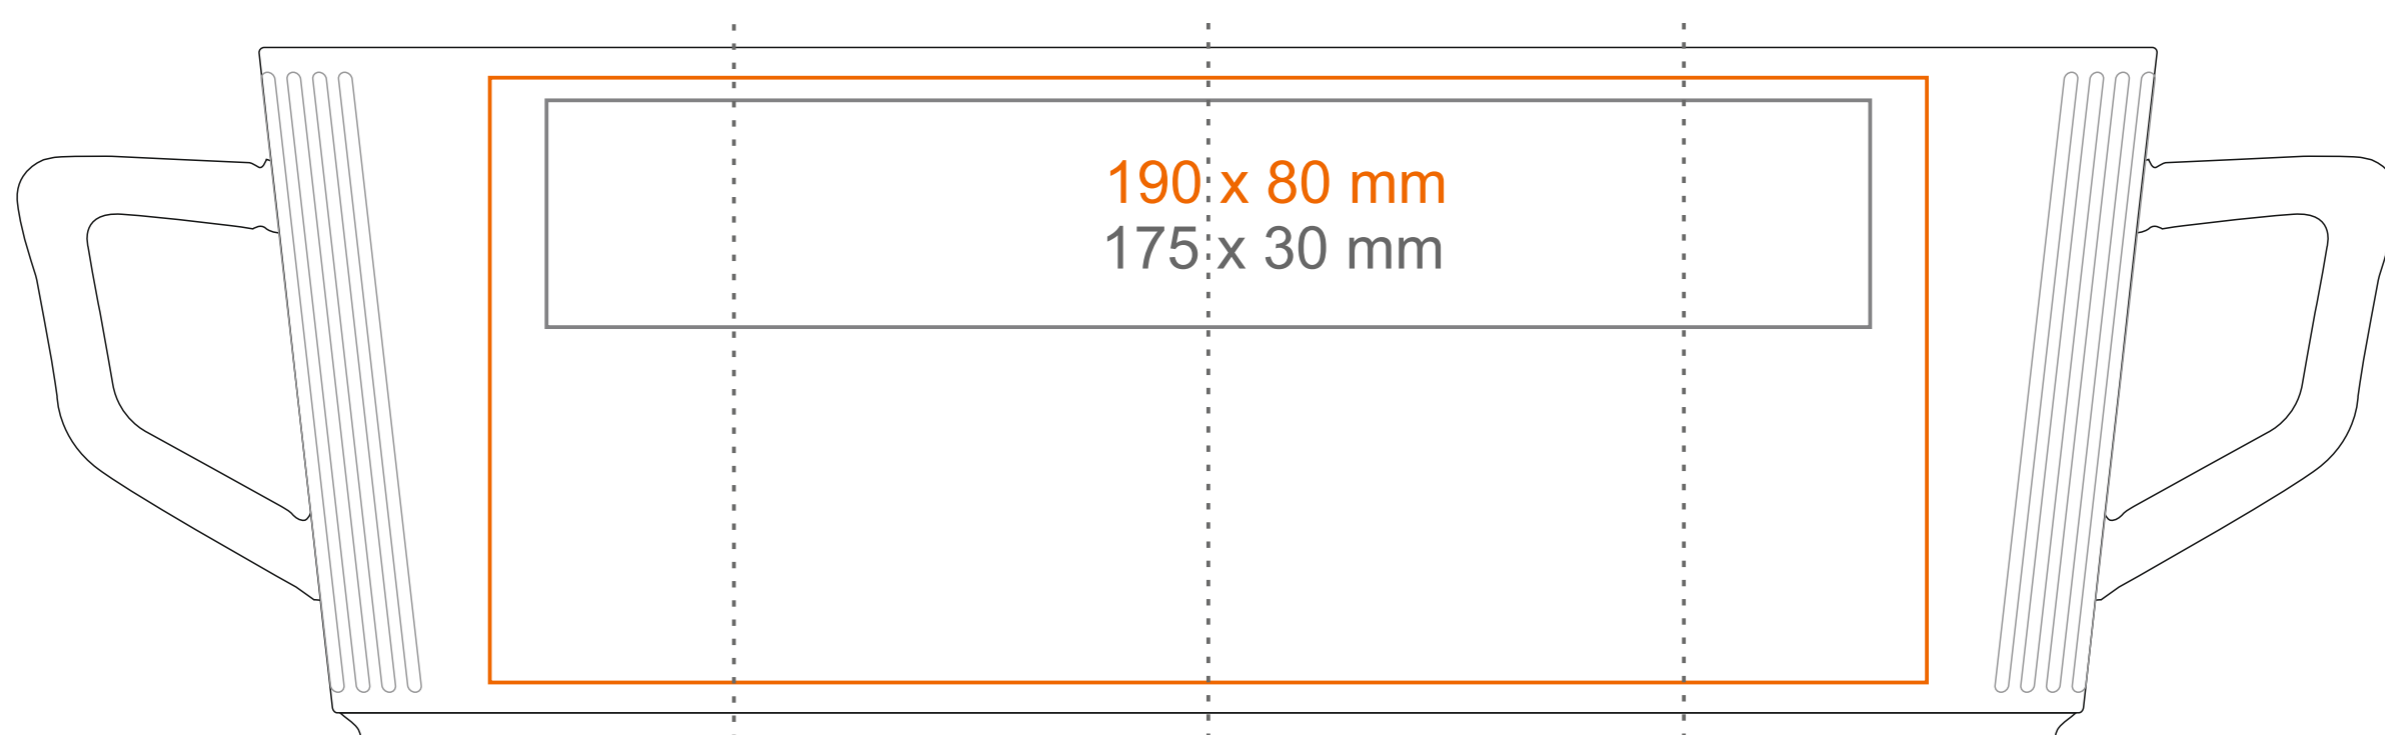

M554 **GROOVE**

280 ml / h: 92 mm / Ø 84 mm

Nadruk na uchu	50 x 9 mm
Nadruk wewnątrz na ściance	40 x 20 mm
Nadruk wewnątrz na dnie	Ø 35 mm
Nadruk od spodu	Ø 42 mm

*W przypadku projektów dla kalkomanii wybiegających poza standardową powierzchnię nadruku prosimy o kontakt z działem handlowym.

[Jak należy przygotować projekty do druku](#)

legenda

- Nadruk kalkomania (Transfer Print)
- Piaskowanie (Sensitive Touch)
- Nadruk bezpośredni (Direct Print)