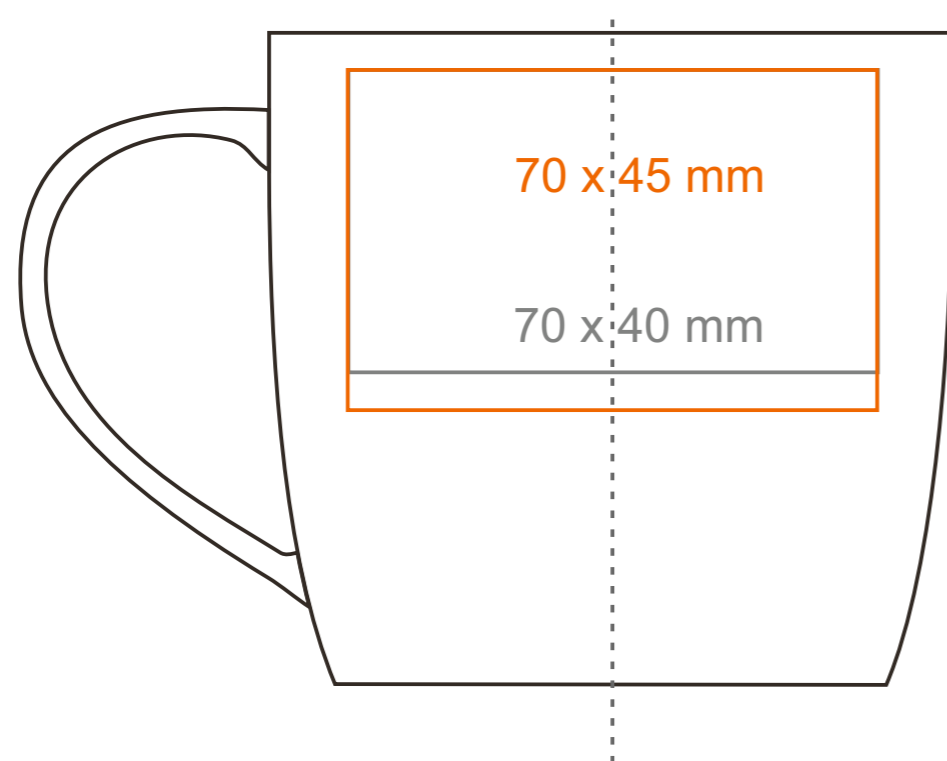

# M\_137 Handy Cool

320 ml / h: 85 mm / Ø 90 mm

Nadruk na uchu	- 50 x 10 mm
Nadruk wewnątrz na ściance	- 50 x 20 mm
Nadruk wewnątrz na dnie	- Ø 40 mm
Nadruk od spodu	- Ø 45 mm

\*W przypadku projektów dla kalkomanii wybiegających poza standardową powierzchnię nadruku prosimy o kontakt z działem handlowym.