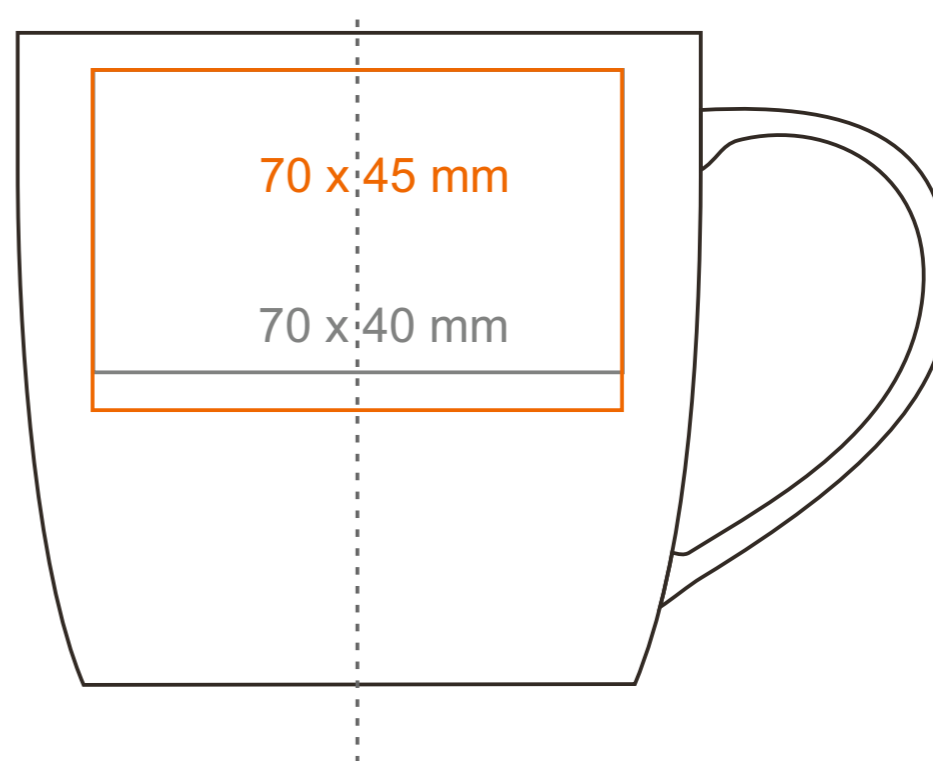

# M\_137 Handy Cool

320 ml / h: 85 mm / Ø 90 mm

Nadruk na uchu	- 50 x 10 mm
Nadruk wewnątrz na ściance	- 50 x 20 mm
Nadruk wewnątrz na dnie	- Ø 40 mm
Nadruk od spodu	- Ø 45 mm

\*W przypadku projektów dla kalkomanii wybiegających poza standardową powierzchnię nadruku prosimy o kontakt z działem handlowym.