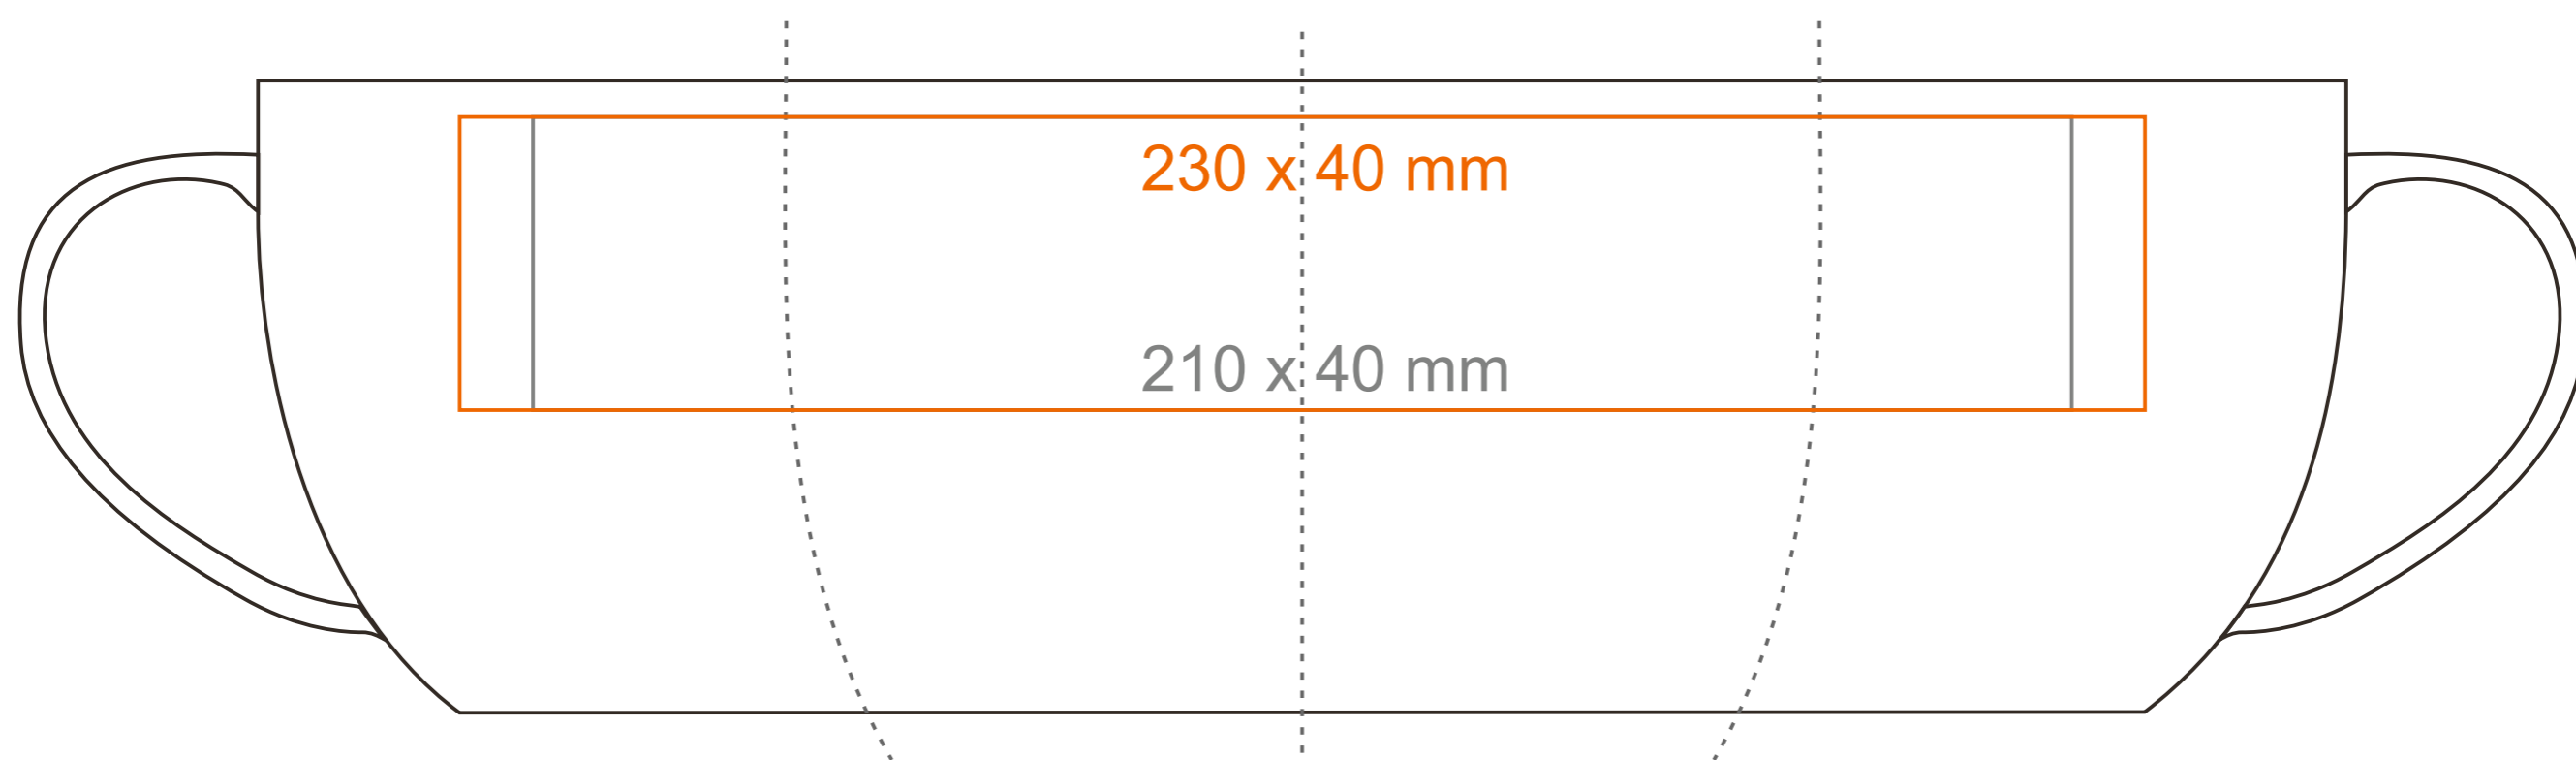

# M\_137 Handy Cool

320 ml / h: 85 mm / Ø 90 mm

Nadruk na uchu	- 50 x 10 mm
Nadruk wewnątrz na ściance	- 50 x 20 mm
Nadruk wewnątrz na dnie	- Ø 40 mm
Nadruk od spodu	- Ø 45 mm

\*W przypadku projektów dla kalkomanii wybiegających poza standardową powierzchnię nadruku prosimy o kontakt z działem handlowym.

## legenda

- Nadruk kalkomania (Transfer Print)
- Piaskowanie (Sensitive Touch)
- Nadruk bezpośredni (Direct Print)