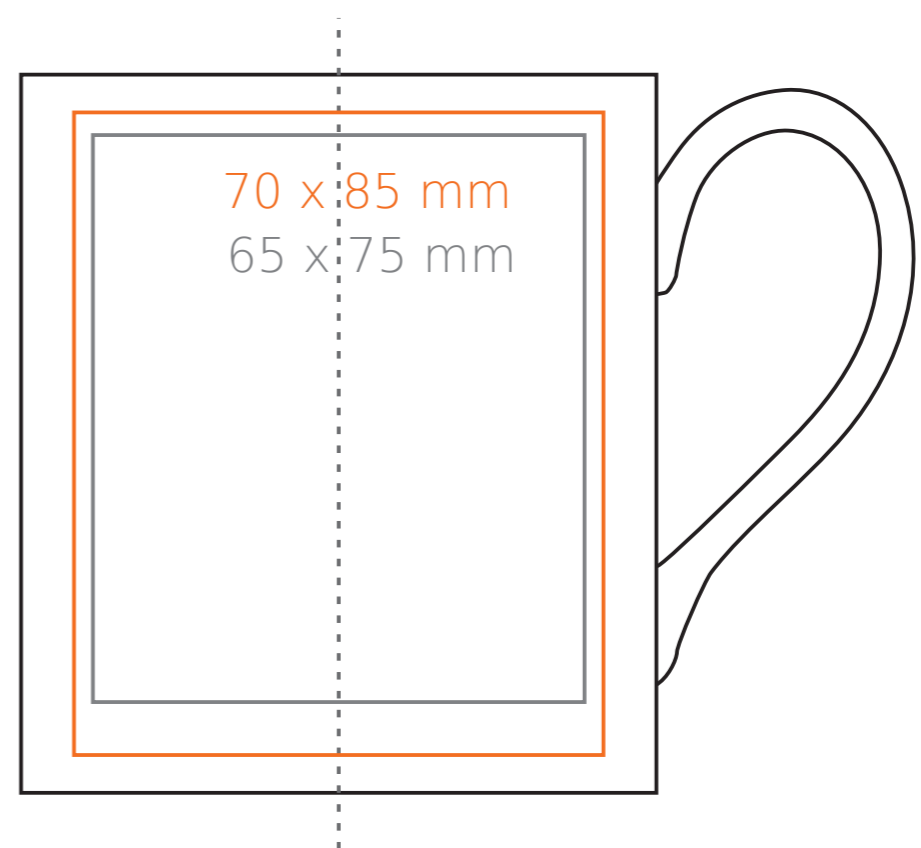

M/121 **Paro**

270 ml / h: 86 mm / Ø 78mm

Nadruk na uchu	- 70 x 8 mm
Nadruk wewnątrz na ścianie	- 40 x 20 mm
Nadruk wewnątrz na dnie	- Ø 30 mm
Nadruk od spodu	- Ø 50 mm

\*W przypadku projektów dla kalkomanii wybiegających poza standardową powierzchnię nadruku prosimy o kontakt z działem handlowym.

## legenda

- Nadruk kalkomania (Transfer Print)
- Piaskowanie (Sensitive Touch)
- Nadruk bezpośredni (Direct Print)

M/121 **Paro**

380 ml / h: 95 mm / Ø 84mm

Nadruk na uchu	- 100 x 8 mm
Nadruk wewnątrz na ściance	- 55 x 20 mm
Nadruk wewnątrz na dnie	- Ø 30 mm
Nadruk od spodu	- Ø 55 mm