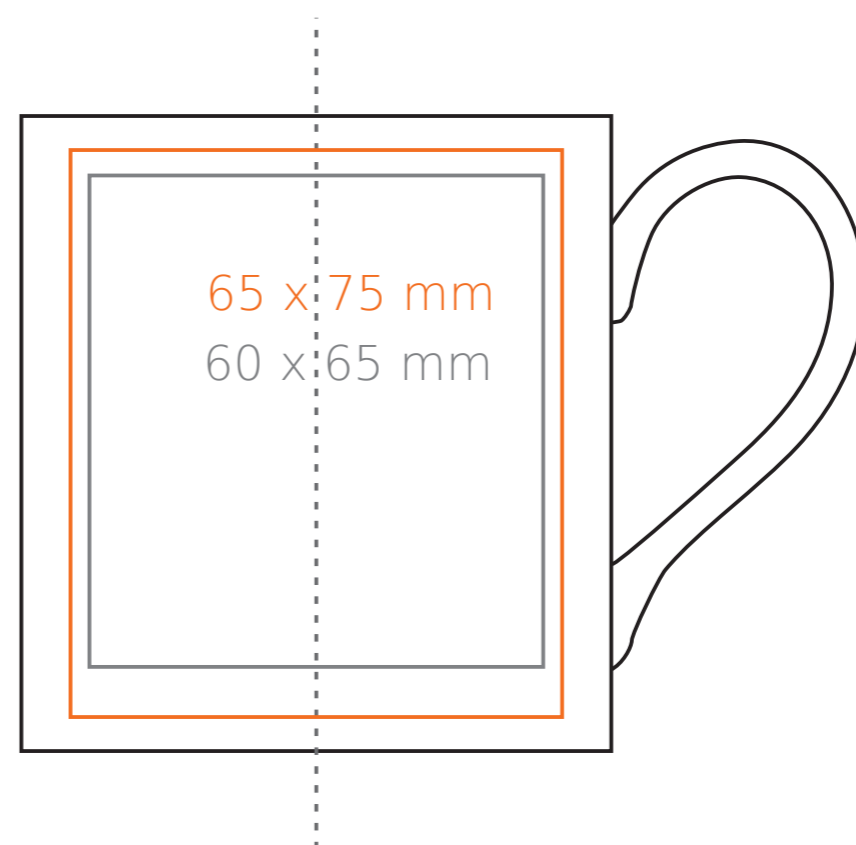

M/121 **Paro**

270 ml / h: 86 mm / Ø 78mm

Nadruk na uchu	- 70 x 8 mm
Nadruk wewnątrz na ścianie	- 40 x 20 mm
Nadruk wewnątrz na dnie	- Ø 30 mm
Nadruk od spodu	- Ø 50 mm

\*W przypadku projektów dla kalkomanii wybiegających poza standardową powierzchnię nadruku prosimy o kontakt z działem handlowym.

## legenda

- Nadruk kalkomania (Transfer Print)
- Piaskowanie (Sensitive Touch)
- Nadruk bezpośredni (Direct Print)

M/121 **Paro**

380 ml / h: 95 mm / Ø 84mm

Nadruk na uchu	- 100 x 8 mm
Nadruk wewnątrz na ściance	- 55 x 20 mm
Nadruk wewnątrz na dnie	- Ø 30 mm
Nadruk od spodu	- Ø 55 mm