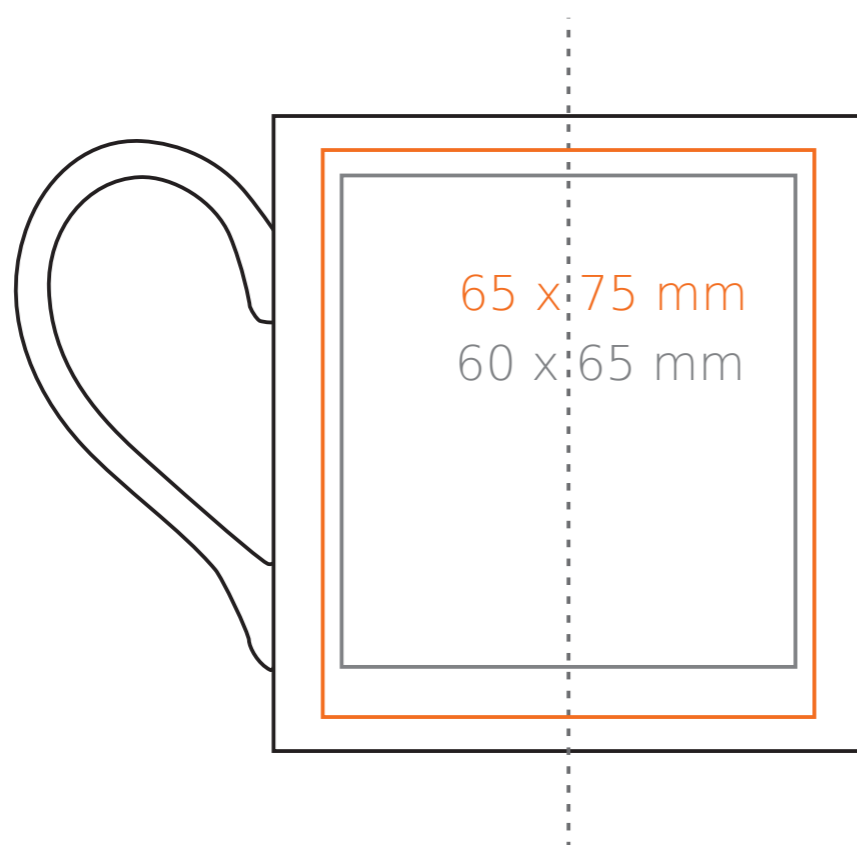

M/121 **Paro**

270 ml / h: 86 mm / Ø 78mm

Nadruk na uchu	- 70 x 8 mm
Nadruk wewnątrz na ścianie	- 40 x 20 mm
Nadruk wewnątrz na dnie	- Ø 30 mm
Nadruk od spodu	- Ø 50 mm

\*W przypadku projektów dla kalkomanii wybiegających poza standardową powierzchnię nadruku prosimy o kontakt z działem handlowym.

## legenda

- Nadruk kalkomania (Transfer Print)
- Piaskowanie (Sensitive Touch)
- Nadruk bezpośredni (Direct Print)

M/121 **Paro**

380 ml / h: 95 mm / Ø 84mm

Nadruk na uchu	- 100 x 8 mm
Nadruk wewnątrz na ściance	- 55 x 20 mm
Nadruk wewnątrz na dnie	- Ø 30 mm
Nadruk od spodu	- Ø 55 mm