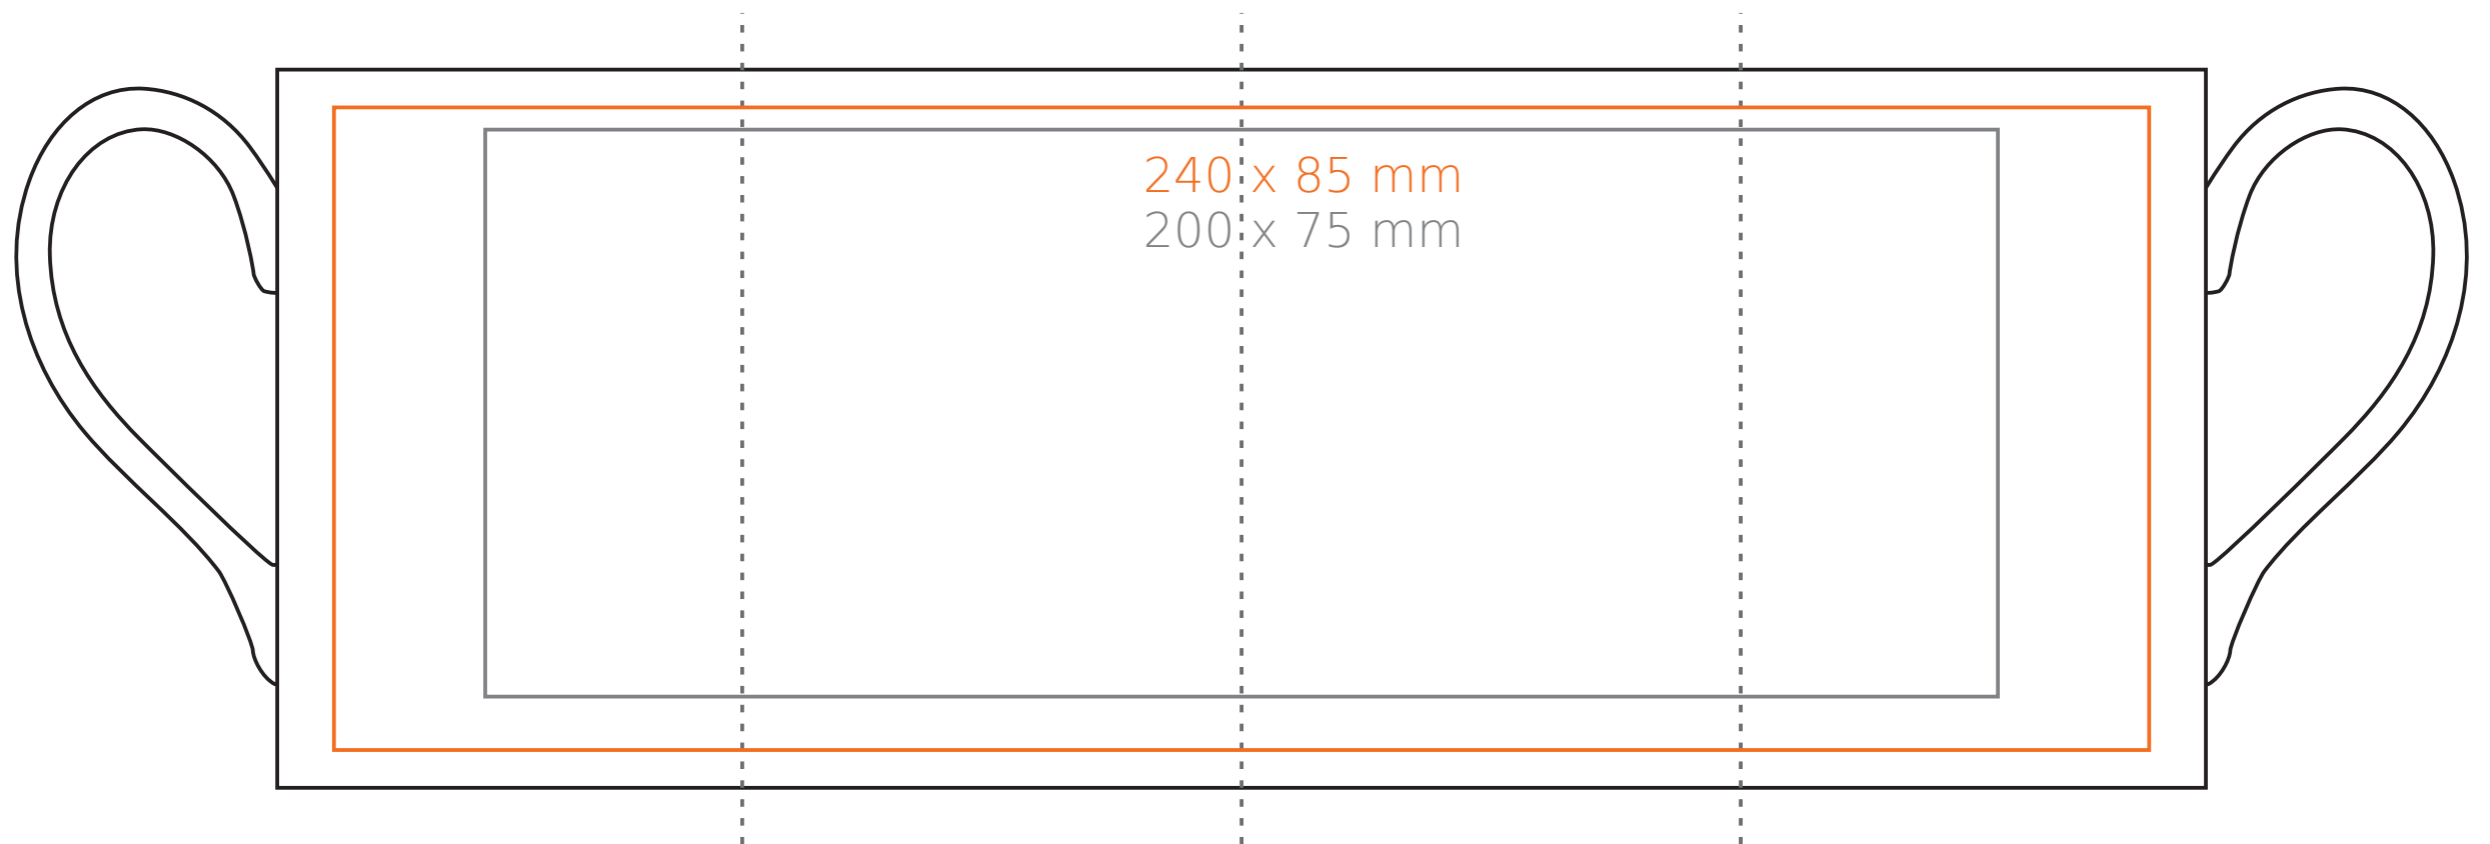

M/121 **Paro**

270 ml / h: 86 mm / Ø 78mm

Nadruk na uchu	- 70 x 8 mm
Nadruk wewnątrz na ścianie	- 40 x 20 mm
Nadruk wewnątrz na dnie	- Ø 30 mm
Nadruk od spodu	- Ø 50 mm

\*W przypadku projektów dla kalkomanii wybiegających poza standardową powierzchnię nadruku prosimy o kontakt z działem handlowym.

## legenda

- Nadruk kalkomania (Transfer Print)
- Piaskowanie (Sensitive Touch)
- Nadruk bezpośredni (Direct Print)

M/121 **Paro**

380 ml / h: 95 mm / Ø 84mm

Nadruk na uchu	- 100 x 8 mm
Nadruk wewnątrz na ściance	- 55 x 20 mm
Nadruk wewnątrz na dnie	- Ø 30 mm
Nadruk od spodu	- Ø 55 mm

## legenda

- Nadruk kalkomania (Transfer Print)
- Piaskowanie (Sensitive Touch)
- Nadruk bezpośredni (Direct Print)