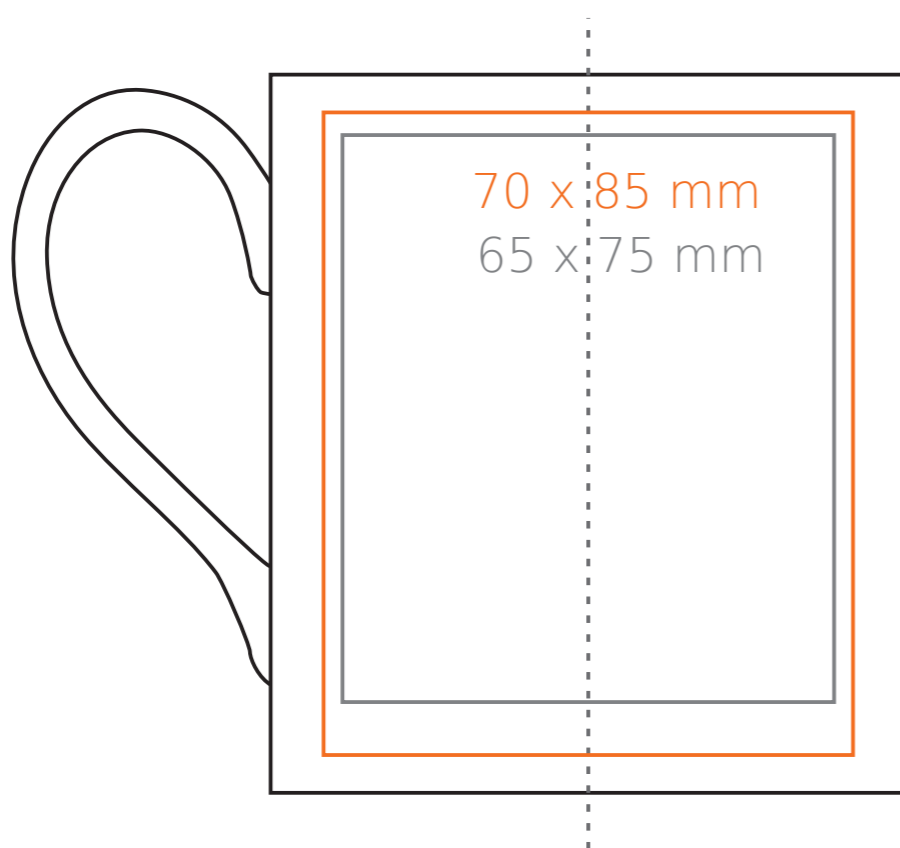

M/121 **Paro**

270 ml / h: 86 mm / Ø 78mm

Nadruk na uchu	- 70 x 8 mm
Nadruk wewnątrz na ścianie	- 40 x 20 mm
Nadruk wewnątrz na dnie	- Ø 30 mm
Nadruk od spodu	- Ø 50 mm

\*W przypadku projektów dla kalkomanii wybiegających poza standardową powierzchnię nadruku prosimy o kontakt z działem handlowym.

## legenda

- Nadruk kalkomania (Transfer Print)
- Piaskowanie (Sensitive Touch)
- Nadruk bezpośredni (Direct Print)

M/121 **Paro**

380 ml / h: 95 mm / Ø 84mm

Nadruk na uchu	- 100 x 8 mm
Nadruk wewnątrz na ściance	- 55 x 20 mm
Nadruk wewnątrz na dnie	- Ø 30 mm
Nadruk od spodu	- Ø 55 mm