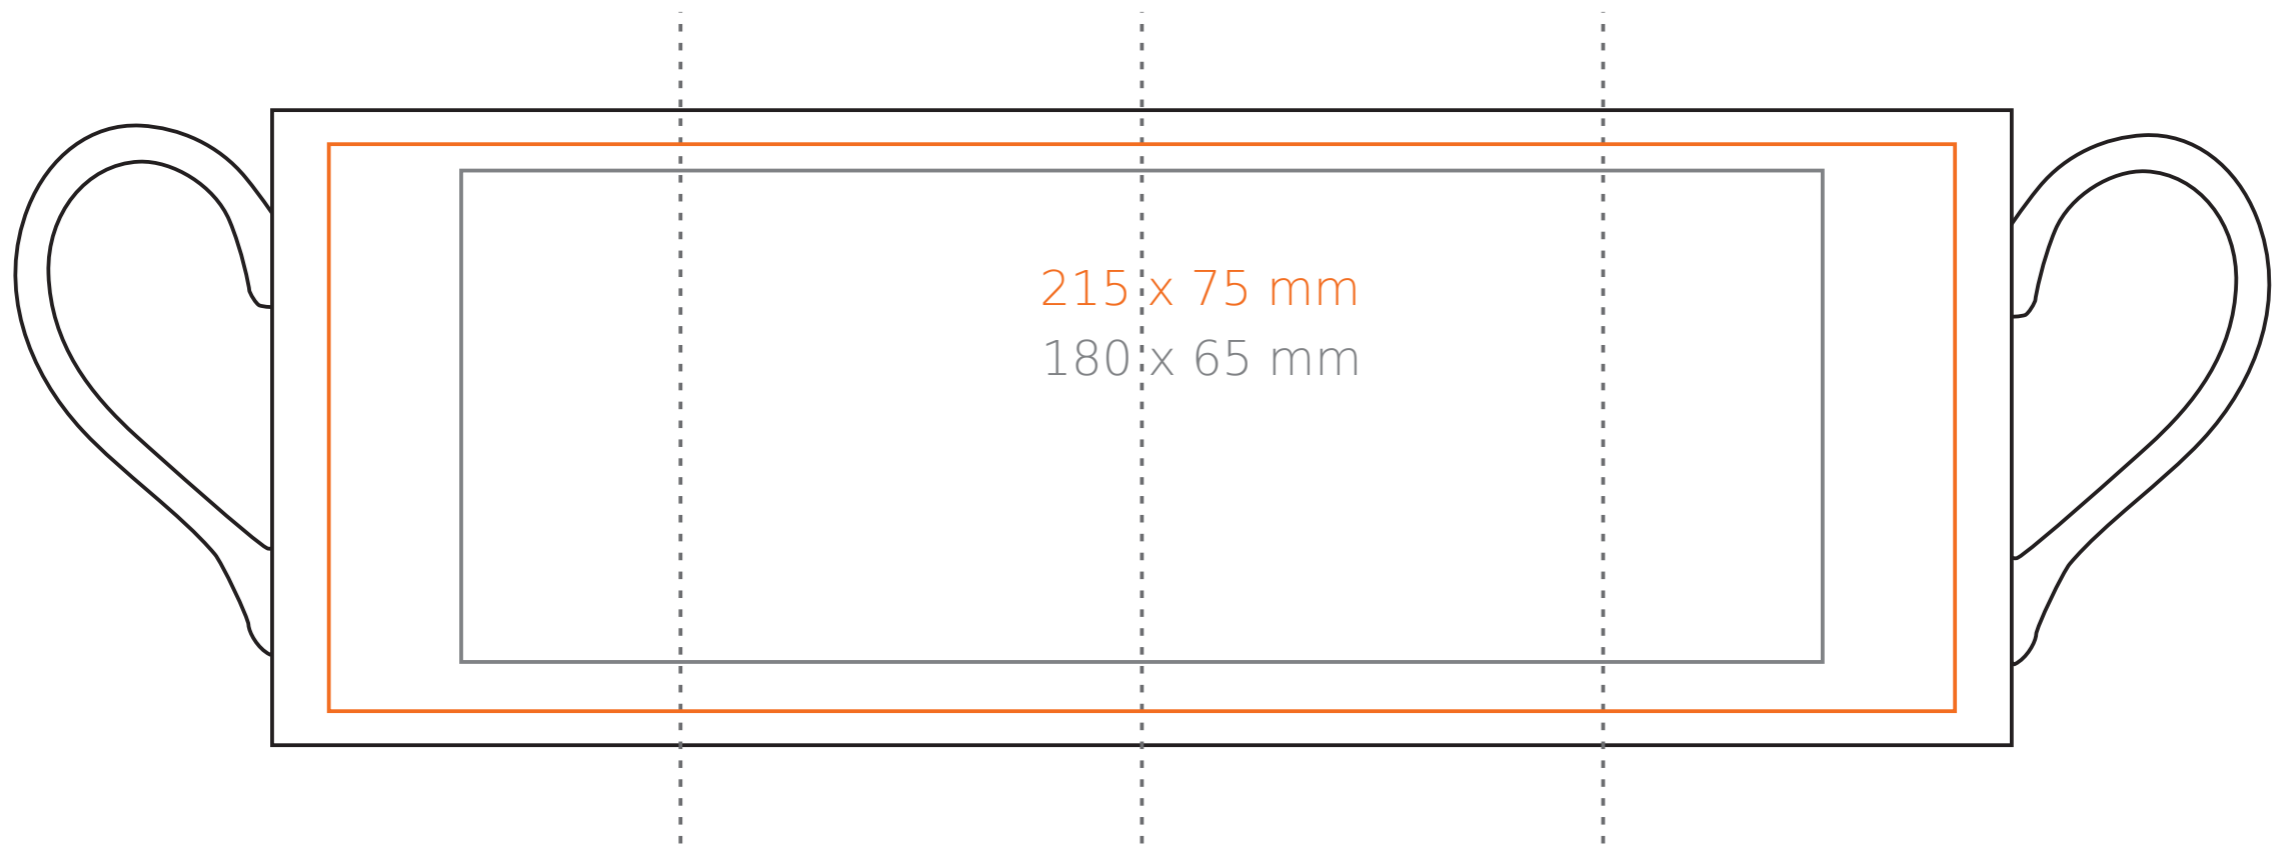

M/121 **Paro**

270 ml / h: 86 mm / Ø 78mm

Nadruk na uchu	- 70 x 8 mm
Nadruk wewnątrz na ścianie	- 40 x 20 mm
Nadruk wewnątrz na dnie	- Ø 30 mm
Nadruk od spodu	- Ø 50 mm

\*W przypadku projektów dla kalkomanii wybiegających poza standardową powierzchnię nadruku prosimy o kontakt z działem handlowym.

## legenda

- Nadruk kalkomania (Transfer Print)
- Piaskowanie (Sensitive Touch)
- Nadruk bezpośredni (Direct Print)

M/121 **Paro**

380 ml / h: 95 mm / Ø 84mm

Nadruk na uchu	- 100 x 8 mm
Nadruk wewnątrz na ściance	- 55 x 20 mm
Nadruk wewnątrz na dnie	- Ø 30 mm
Nadruk od spodu	- Ø 55 mm

## legenda

- Nadruk kalkomania (Transfer Print)
- Piaskowanie (Sensitive Touch)
- Nadruk bezpośredni (Direct Print)