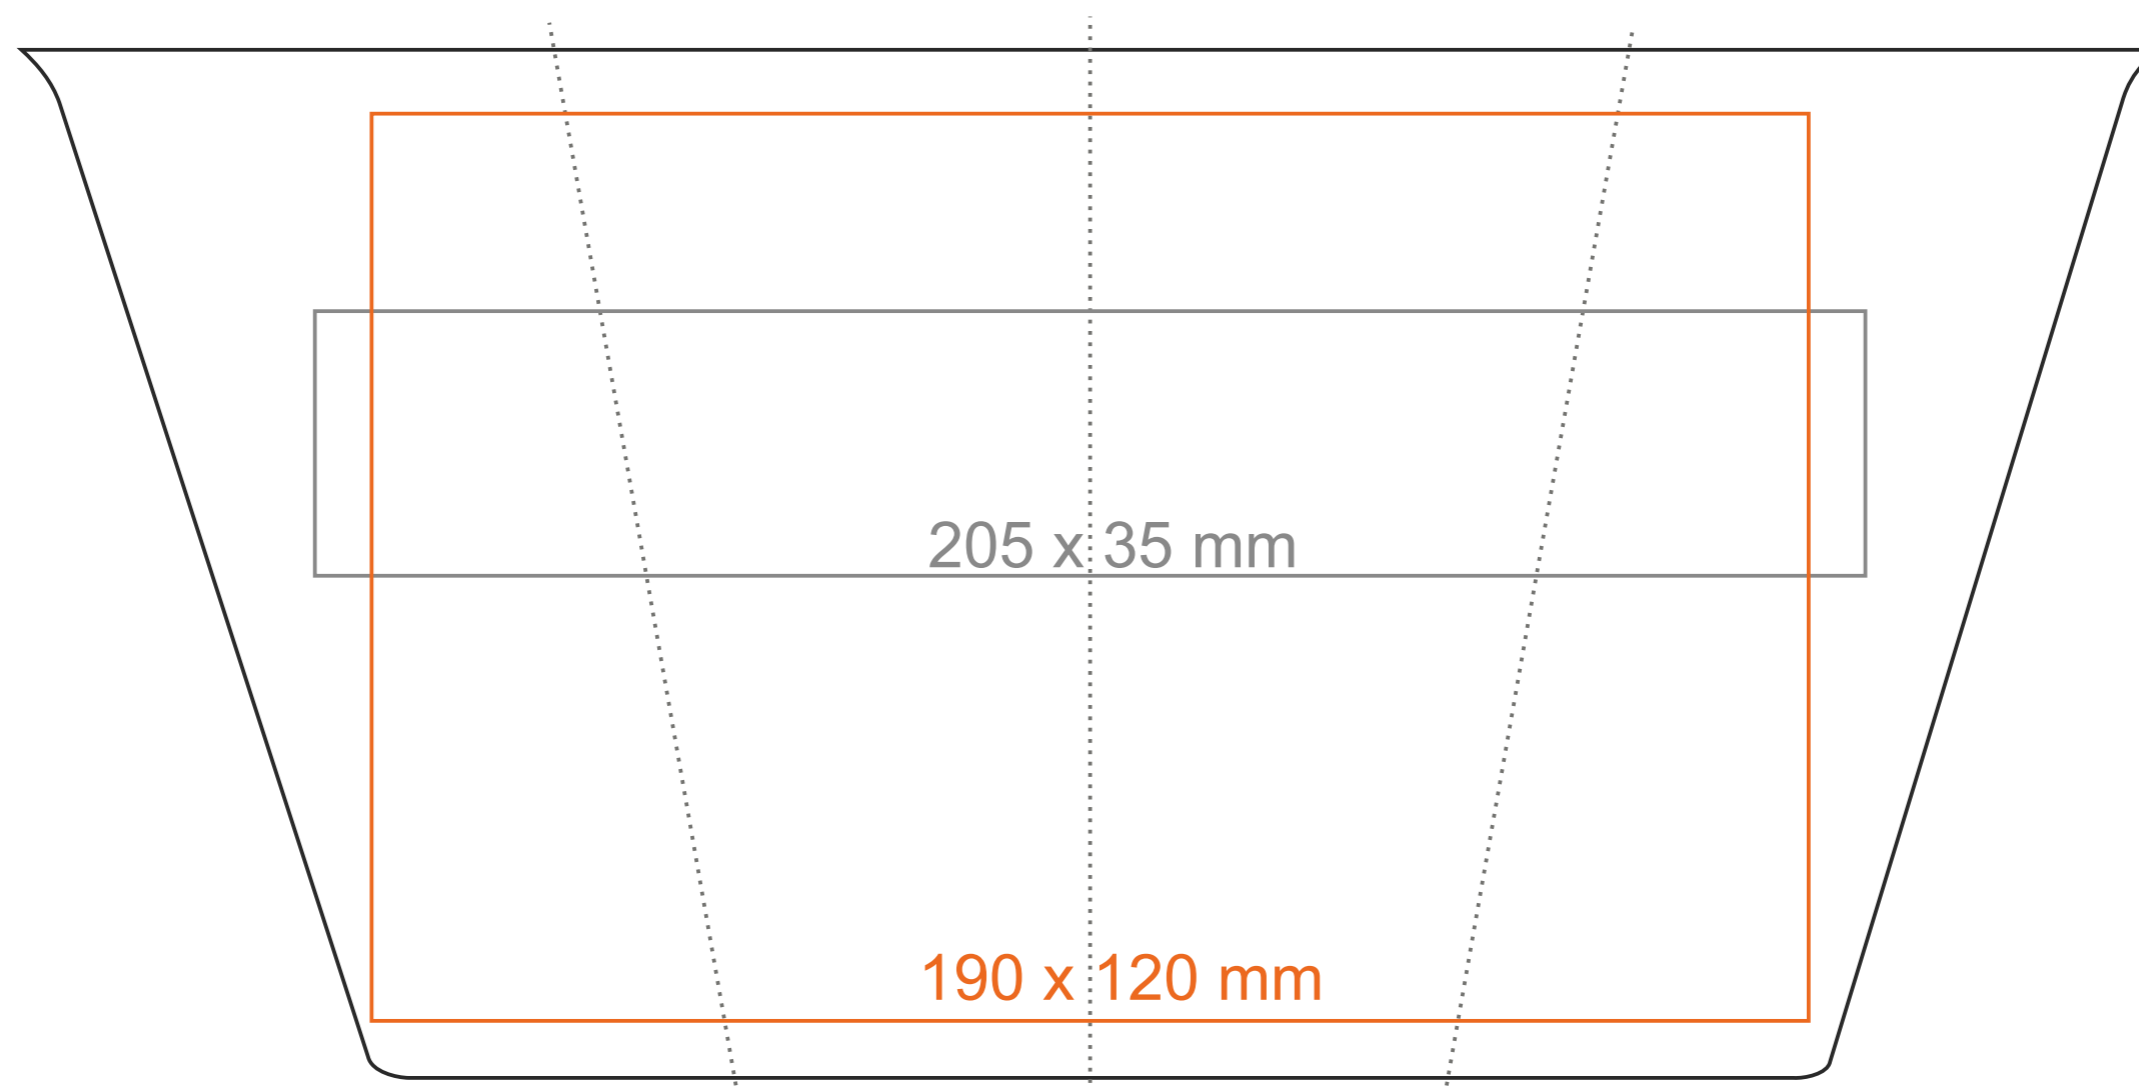

M\_118 **Freedom**

300 ml / h: 148 mm / Ø 90 mm

przykrywka / cover Ø 90 mm

\*W przypadku projektów dla kalkomanii wybiegających poza standardową powierzchnię nadruku prosimy o kontakt z działem handlowym.

## legenda

- Nadruk kalkomania (Transfer Print)
- Piaskowanie (Sensitive Touch)
- Nadruk bezpośredni (Direct Print)