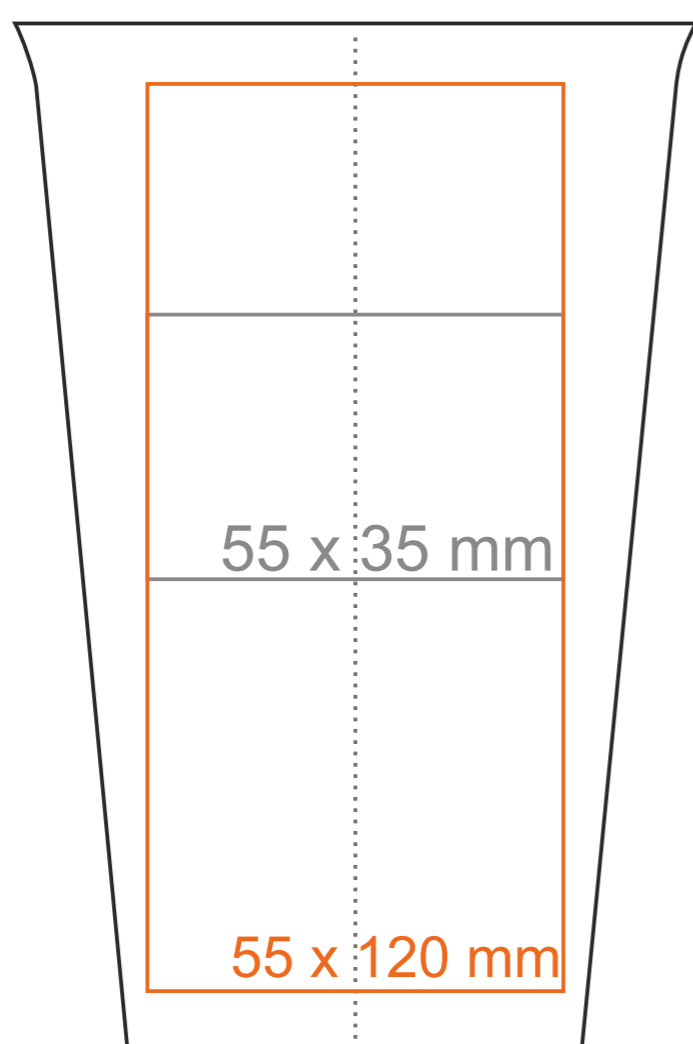

M\_118 **Freedom**

300 ml / h: 148 mm / Ø 90 mm

przykrywka / cover Ø 90 mm

\*W przypadku projektów dla kalkomanii wybiegających poza standardową powierzchnię nadruku prosimy o kontakt z działem handlowym.