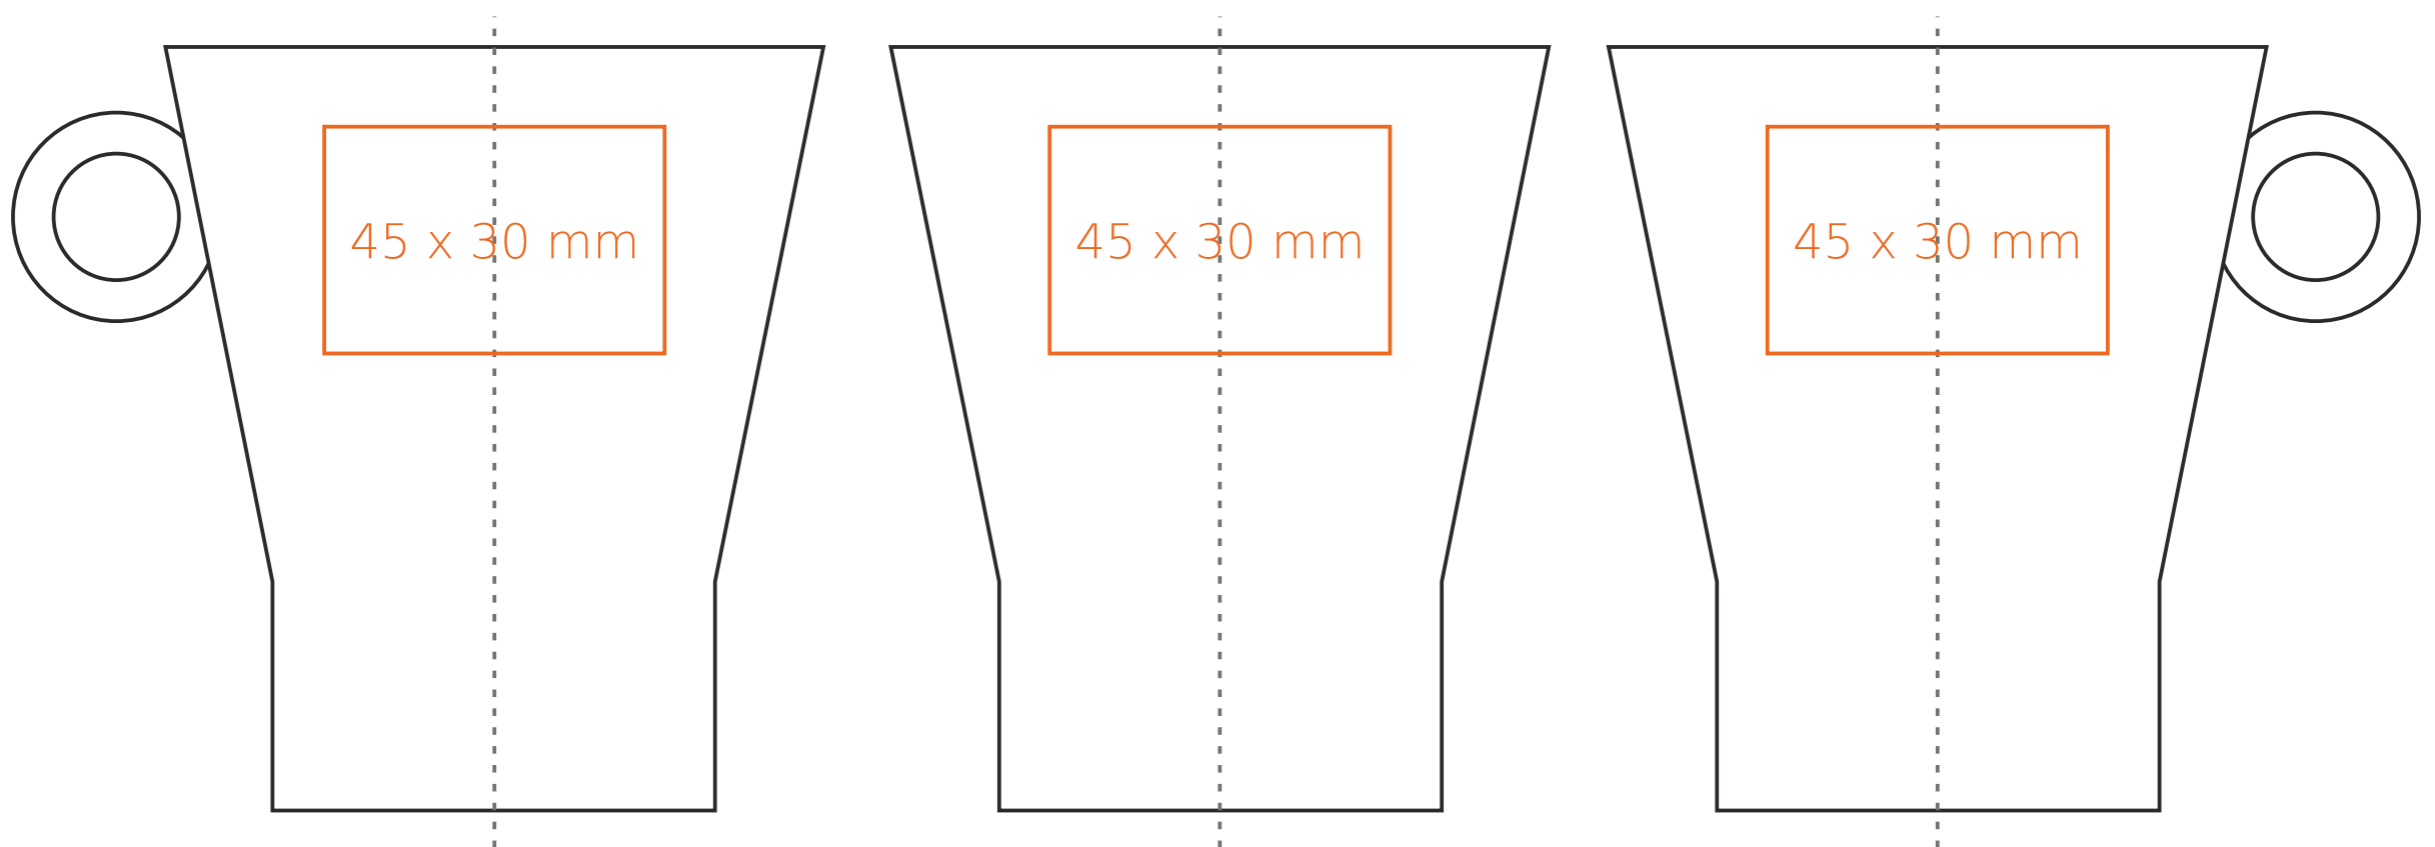

M/025 **Elite**

250 ml / h: 101 mm / Ø 87 mm

Nadruk wewnątrz na ściance - 40 x 20 mm  
 Nadruk od spodu - Ø 30 mm

\*W przypadku projektów dla kalkomanii wybiegających poza standardową powierzchnię nadruku prosimy o kontakt z działem handlowym.