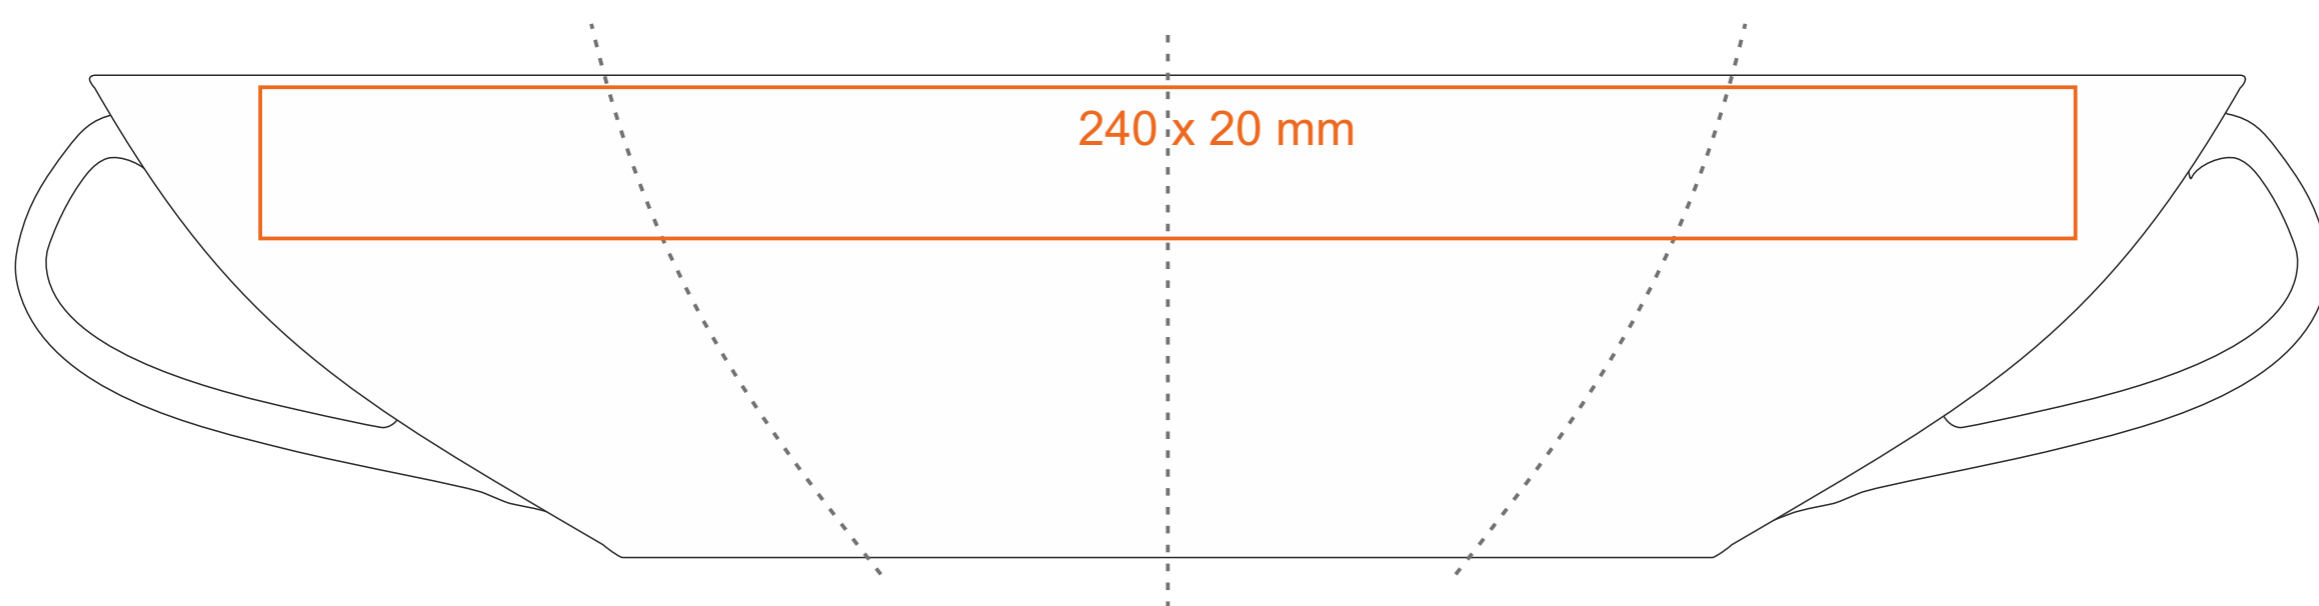

C_239 **Luna Set**

180 ml / h: 64 mm / Ø 95 mm

Nadruk na uchu	- 60 x 8 mm
Nadruk wewnątrz na ściance	- 50 x 10 mm
Nadruk wewnątrz na dnie	- Ø 40 mm
Nadruk od spodu	- Ø 30 mm

*W przypadku projektów dla kalkomanii wybiegających poza standardową powierzchnię nadruku prosimy o kontakt z działem handlowym.