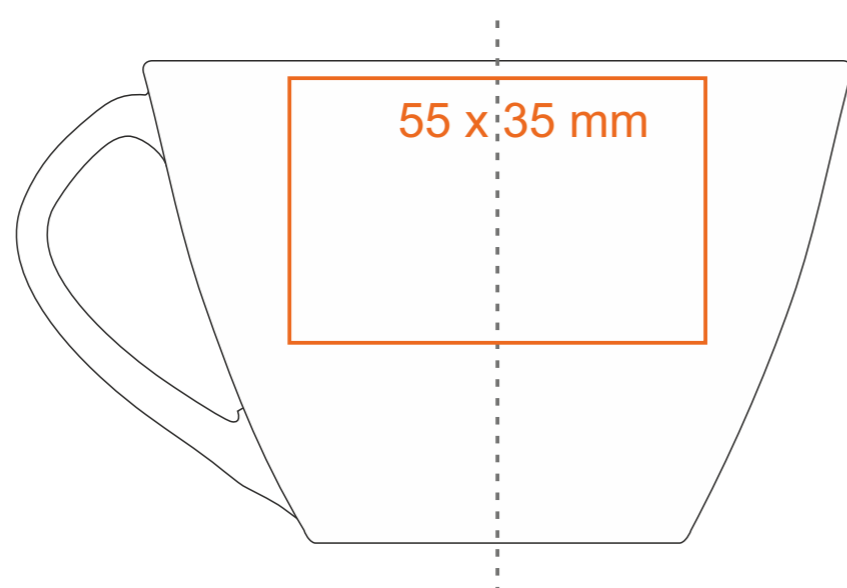

C_239 **Luna Set**

180 ml / h: 64 mm / Ø 95 mm

Nadruk na uchu	- 60 x 8 mm
Nadruk wewnątrz na ściance	- 50 x 10 mm
Nadruk wewnątrz na dnie	- Ø 40 mm
Nadruk od spodu	- Ø 30 mm

*W przypadku projektów dla kalkomanii wybiegających poza standardową powierzchnię nadruku prosimy o kontakt z działem handlowym.