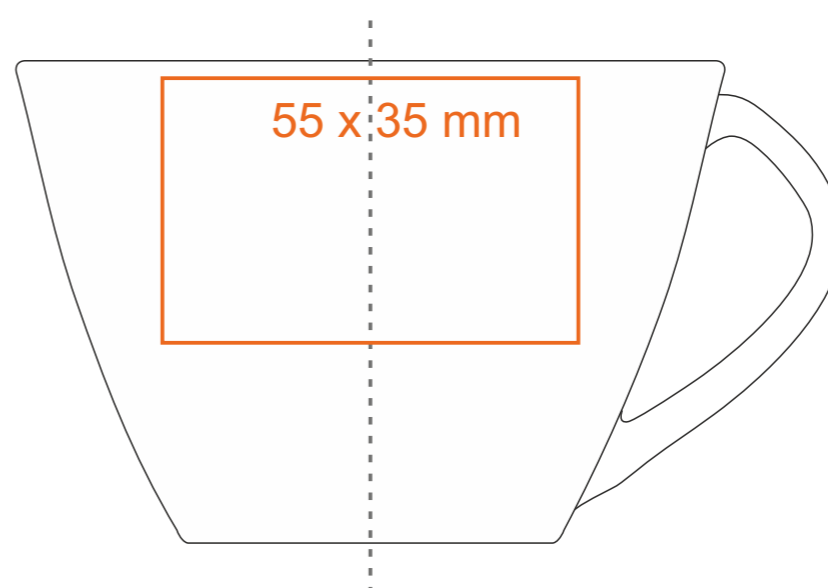

C_239 **Luna Set**

180 ml / h: 64 mm / Ø 95 mm

Nadruk na uchu	- 60 x 8 mm
Nadruk wewnątrz na ściance	- 50 x 10 mm
Nadruk wewnątrz na dnie	- Ø 40 mm
Nadruk od spodu	- Ø 30 mm

*W przypadku projektów dla kalkomanii wybiegających poza standardową powierzchnię nadruku prosimy o kontakt z działem handlowym.